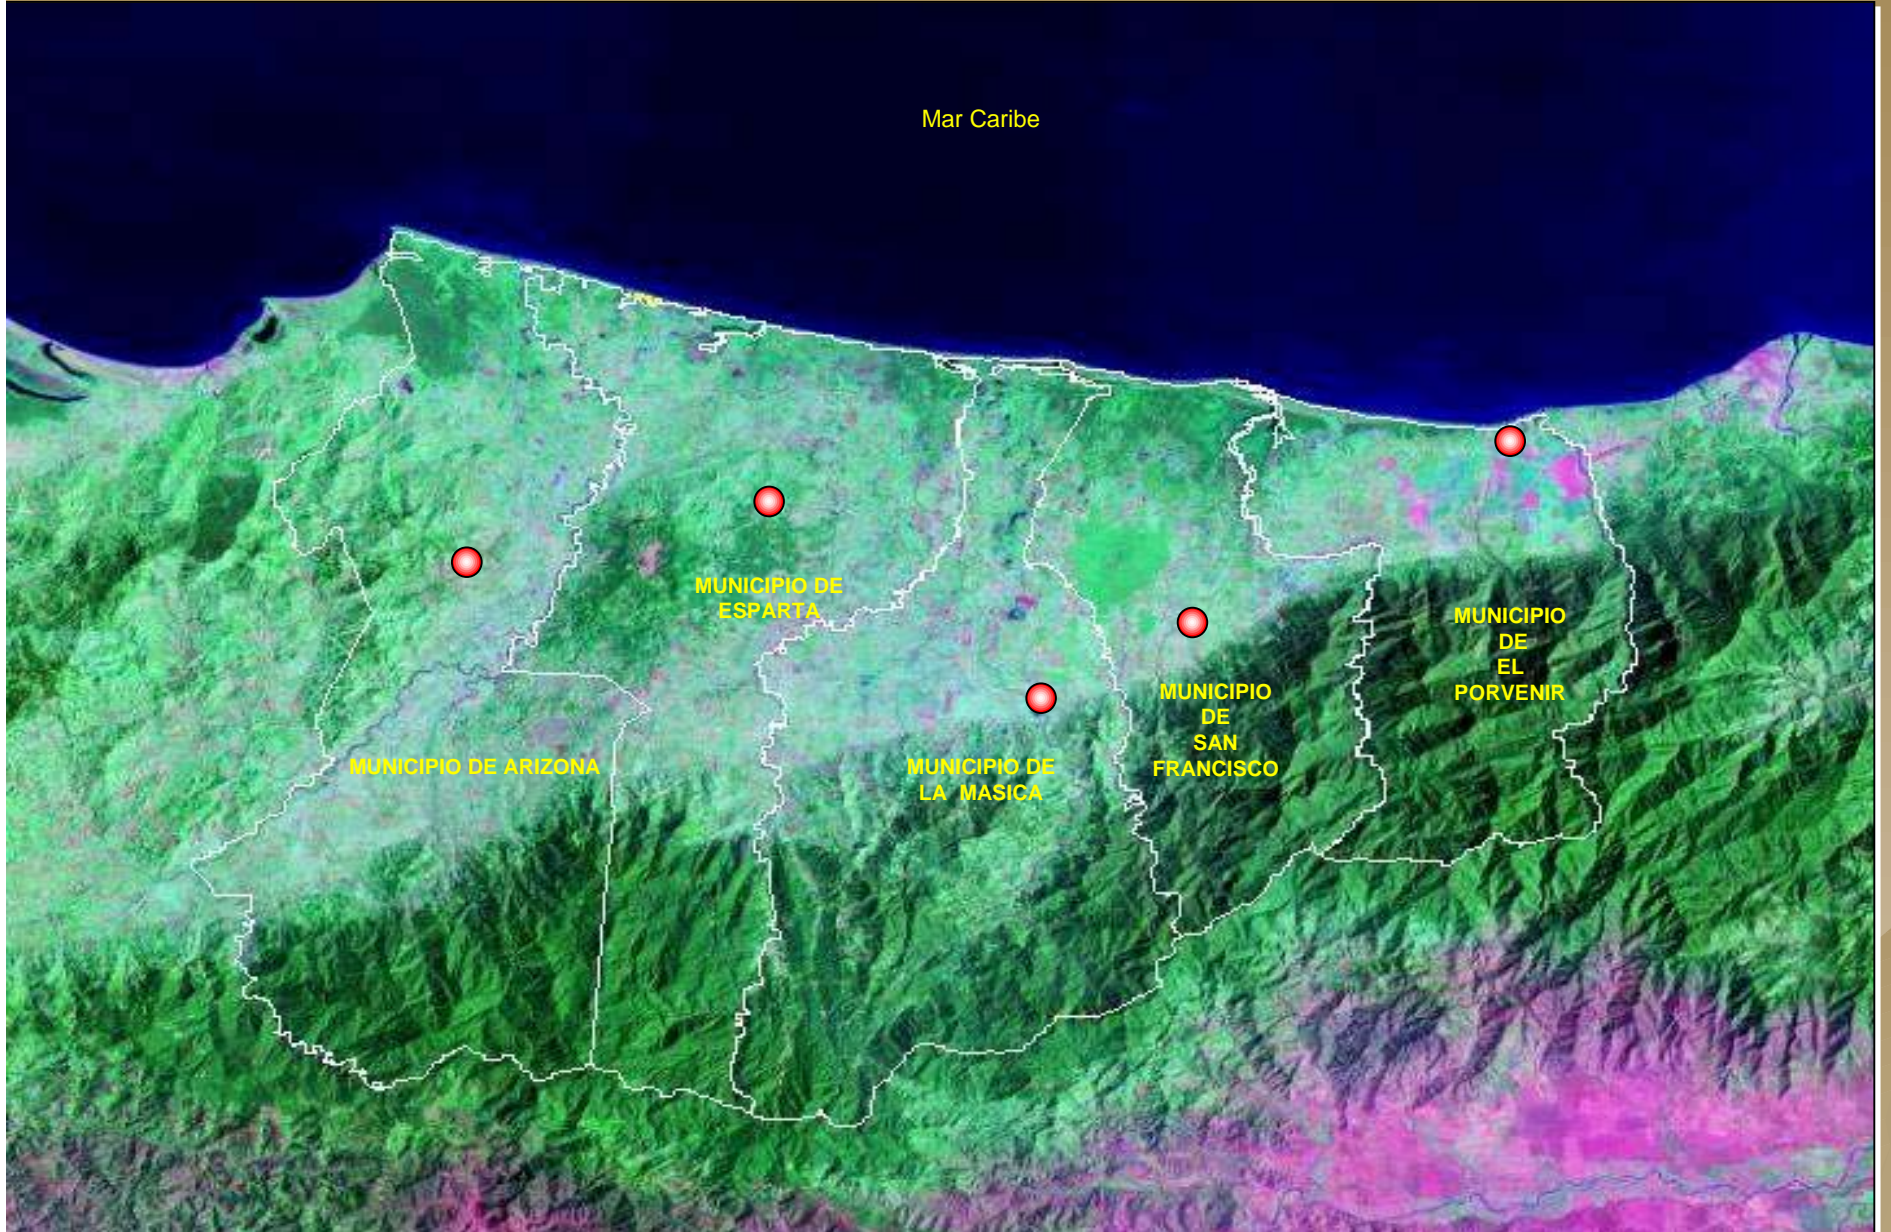

7:15PM EDT 27-SEP-02

Gobiernos Locales y Gestión de Riesgo: un tema importante para la MAMUCA

Oscar Alcantara

Ciudad del Cabo Sud- Africa 28 de Febrero del 2006

Mancomunidad de Municipios del Centro de Atlántida

MAMUCA

Mar Caribe

OBJETIVOS

FORTALECIMIENTO DE LA CAPACIDAD DE GESTIÓN MUNICIPAL Y COMUNITARIA

INSTITUCIONALIZACIÓN DE UNA CULTURA DE GLR.

- **IDENTIFICACIÓN DE TEMAS, ESTRATEGIAS Y ACTIVIDADES**
- **PROCESO DE INTEGRACIÓN ENTRE LOS GOBIERNOS LOCALES Y LA SOCIEDAD CIVIL**
- **CONSOLIDACIÓN DE PROCESOS DE PLANIFICACIÓN para LA REDUCCIÓN DEL RIESGO DE POBLACIÓN EN ÁREAS URBANAS Y RURALES.**

Estructura

RESULTADOS

PARTICIPACIÓN Y GESTIÓN LOCAL DE RIESGO.

LAS MUNICIPALIDADES, LOS COMITÉS DE EMERGENCIA LOCAL Y LA POBLACIÓN PARTICIPAN ACTIVAMENTE EN LA REDUCCION SISTEMÁTICA DE LA VULNERABILIDAD A TRAVÉS DE MEDIDAS DE GESTIÓN LOCAL DE RIESGOS.