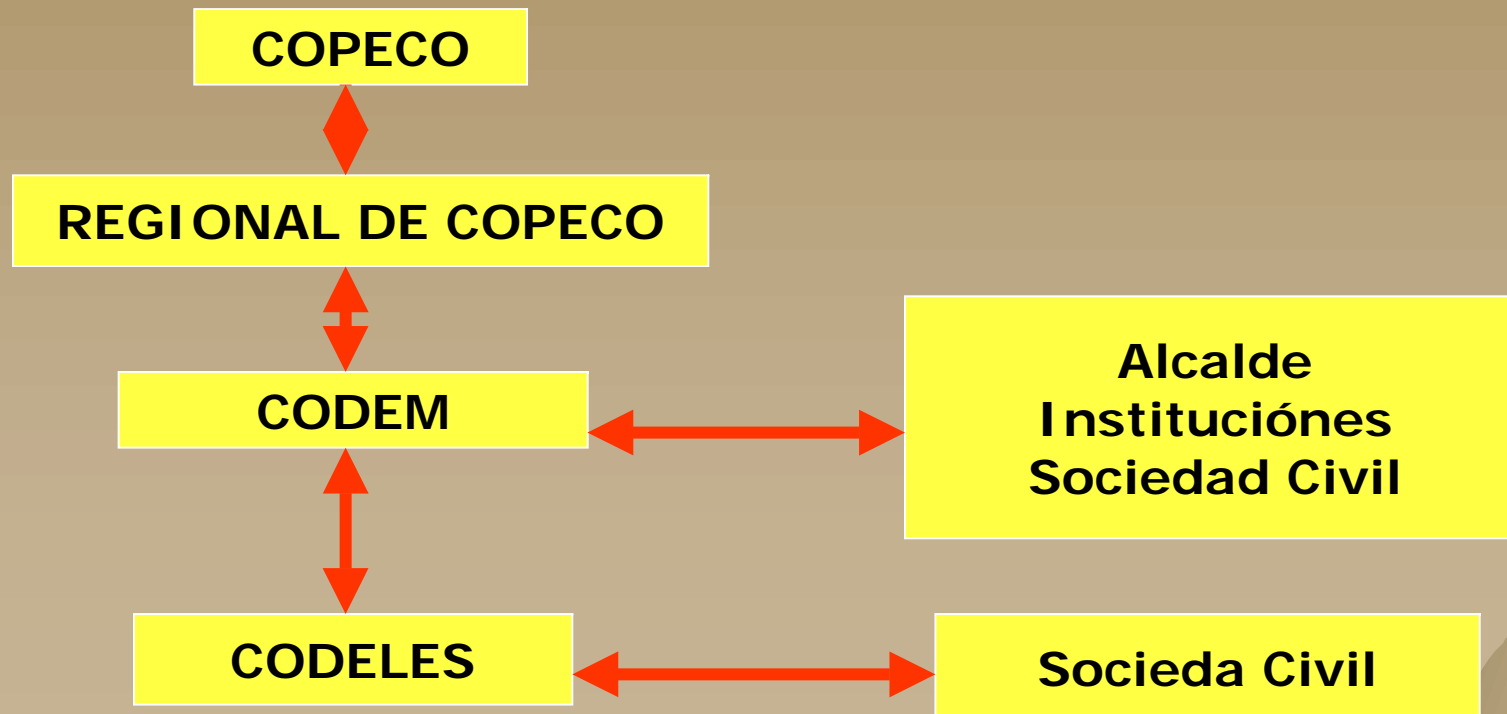

7:15PM EDT 27-SEP-02

Gobiernos Locales y Gestión de Riesgo: un tema importante para la MAMUCA

Oscar Alcantara

Ciudad del Cabo Sud- Africa 28 de Febrero del 2006

Mancomunidad de Municipios del Centro de Atlántida

MAMUCA

Mar Caribe

OBJETIVOS

FORTALECIMIENTO DE LA CAPACIDAD DE GESTIÓN MUNICIPAL Y COMUNITARIA

INSTITUCIONALIZACIÓN DE UNA CULTURA DE GLR.

- **IDENTIFICACIÓN DE TEMAS, ESTRATEGIAS Y ACTIVIDADES**
- **PROCESO DE INTEGRACIÓN ENTRE LOS GOBIERNOS LOCALES Y LA SOCIEDAD CIVIL**
- **CONSOLIDACIÓN DE PROCESOS DE PLANIFICACIÓN para LA REDUCCIÓN DEL RIESGO DE POBLACIÓN EN ÁREAS URBANAS Y RURALES.**

Estructura

RESULTADOS

PARTICIPACIÓN Y GESTIÓN LOCAL DE RIESGO.

LAS MUNICIPALIDADES, LOS COMITÉS DE EMERGENCIA LOCAL Y LA POBLACIÓN PARTICIPAN ACTIVAMENTE EN LA REDUCCION SISTEMÁTICA DE LA VULNERABILIDAD A TRAVÉS DE MEDIDAS DE GESTIÓN LOCAL DE RIESGOS.